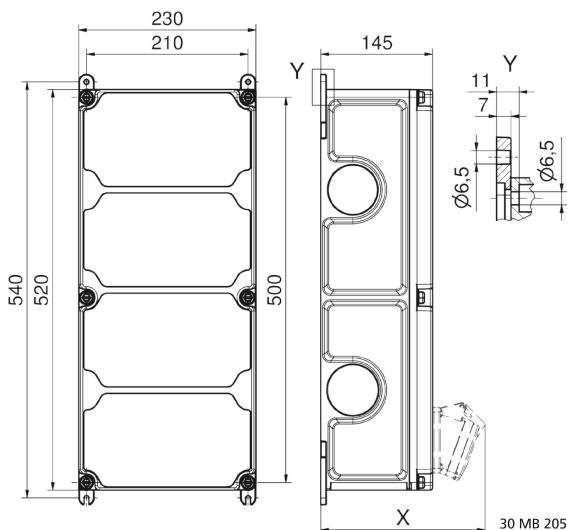

Product description	
BALS-Prd.-Nr	89968
EAN	4024941937160
product group	null
Specification/Norm	null
protection degree	IP44
Colour of appliance	null, Housing top grey
Height	520mm
Width	230mm
Depth	145mm
RDF factor	0.65

Product description	
Nominal current InA	40

Logistics data	
Weight/pcs	6.846 kg / Piece
Packaging	Carton
Content amount	1 ST
EAN	4024941937160
Length	560 mm
Width	270 mm
Height	255 mm
Weight	7.295 kg
Volume	38,556 ccm

Tiefenmaß/ depth X (mm)

Bezeichnung/ with	IP44	IP67
OTC-Klappe/ OTC operating window	180	180
Schutzk. Steckdose/domestic socket	162	205
CEE 16A 3p	200	200
CEE 16A 4p	204	202
CEE 16A 5p	207	205
CEE 32A 3p/4p	211	213
CEE 32A 5p	213	214
CEE 63A 3p/4p/5p	229	231