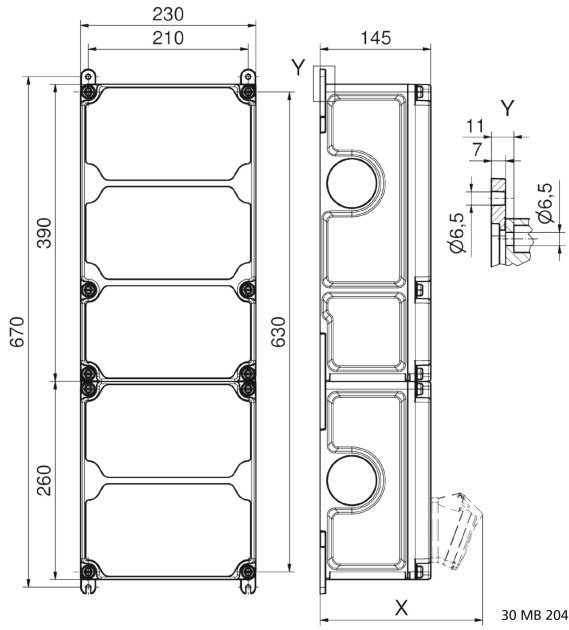

Product description	
BALS-Prd.-Nr	898489
EAN	4024941928465
product group	null
Specification/Norm	null
protection degree	IP54
Colour of appliance	null, Housing top grey
Height	650mm
Width	230mm
Depth	145mm
RDF factor	0.79

Product description	
Nominal current InA	63

Tiefenmaß/ depth X (mm)

Bezeichnung/ with	IP44	IP67
OTC-Klappe/ OTC operating window	180	180
Schutzk. Steckdose/domestic socket	162	205
CEE 16A 3p	200	200
CEE 16A 4p	204	202
CEE 16A 5p	207	205
CEE 32A 3p/4p	211	213
CEE 32A 5p	213	214
CEE 63A 3p/4p/5p	229	231