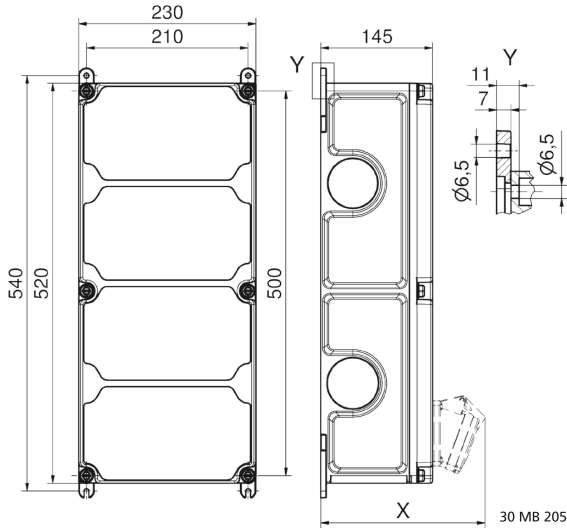

Product description	
BALS-Prd.-Nr	896405
EAN	4024941979962
product group	null
Specification/Norm	null
protection degree	IP44
Colour of appliance	null, Housing top grey
Height	520mm
Width	230mm
Depth	145mm
RDF factor	0.71

Product description	
Nominal current InA	63

Tiefenmaß/ depth X (mm)

Bezeichnung/ with	IP44	IP67
OTC-Klappe/ OTC operating window	180	180
Schutzk. Steckdose/domestic socket	162	205
CEE 16A 3p	200	200
CEE 16A 4p	204	202
CEE 16A 5p	207	205
CEE 32A 3p/4p	211	213
CEE 32A 5p	213	214
CEE 63A 3p/4p/5p	229	231