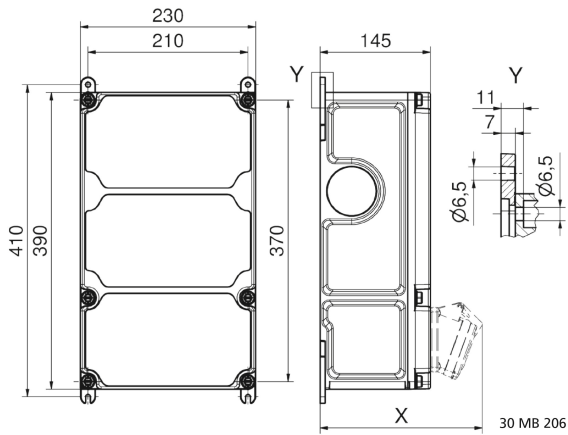

Product description	
BALS-Prd.-Nr	896375
EAN	4024941979344
product group	null
Specification/Norm	null
protection degree	IP44
Colour of appliance	null, Housing top grey
Height	390mm
Width	230mm
Depth	145mm
RDF factor	0.81

Product description

Nominal current InA

32

Tiefenmaß/ depth X (mm)

Bezeichnung/ with	IP44	IP67
OTC-Klappe/ OTC operating window	180	180
Schutzk. Steckdose/domestic socket	162	205
CEE 16A 3p	200	200
CEE 16A 4p	204	202
CEE 16A 5p	207	205
CEE 32A 3p/4p	211	213
CEE 32A 5p	213	214
CEE 63A 3p/4p/5p	229	231