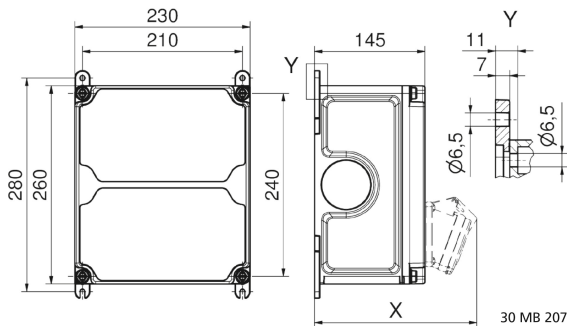

Product description	
BALS-Prd.-Nr	896373
EAN	4024941979320
product group	null
Specification/Norm	null
protection degree	IP44
Colour of appliance	null, Housing top grey
Height	260mm
Width	230mm
Depth	145mm
RDF factor	0.71

Product description	
Nominal current InA	16

Logistics data	
Weight/pcs	3.816 kg / Piece
Packaging	Carton
Content amount	1 ST
EAN	4024941979320
Length	300 mm
Width	270 mm
Height	255 mm
Weight	4.052 kg
Volume	20,655 ccm

**Tiefenmaß/ depth X (mm)**

Bezeichnung/ with	IP44	IP67
OTC-Klappe/ OTC operating window	180	180
Schutzk. Steckdose/domestic socket	162	205
CEE 16A 3p	200	200
CEE 16A 4p	204	202
CEE 16A 5p	207	205
CEE 32A 3p/4p	211	213
CEE 32A 5p	213	214
CEE 63A 3p/4p/5p	229	231