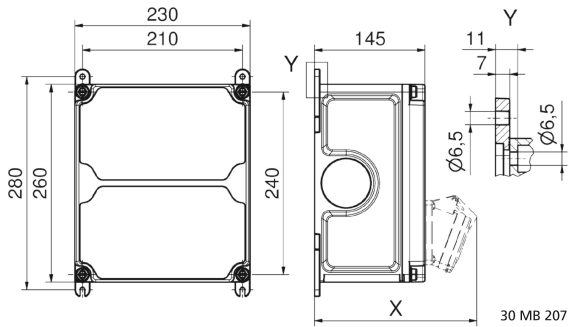

Product description	
BALS-Prd.-Nr	896371
EAN	4024941979306
product group	null
Specification/Norm	null
protection degree	IP67
Colour of appliance	null, Housing top grey
Height	260mm
Width	230mm
Depth	145mm
RDF factor	0.86

**Product description**

Nominal current InA

16

**Tiefenmaß/ depth X (mm)**

Bezeichnung/ with	IP44	IP67
OTC-Klappe/ OTC operating window	180	180
Schutzk. Steckdose/domestic socket	162	205
CEE 16A 3p	200	200
CEE 16A 4p	204	202
CEE 16A 5p	207	205
CEE 32A 3p/4p	211	213
CEE 32A 5p	213	214
CEE 63A 3p/4p/5p	229	231