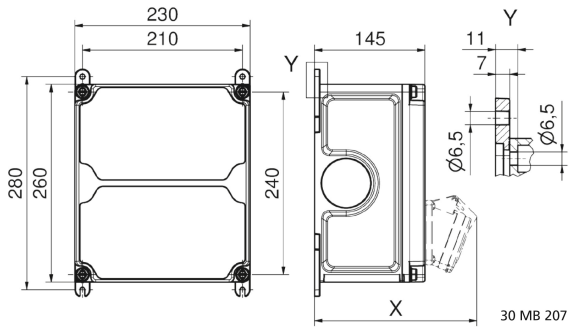

Product description	
BALS-Prd.-Nr	896370
EAN	4024941979290
product group	null
Specification/Norm	null
protection degree	IP44
Colour of appliance	null, Housing top grey
Height	260mm
Width	230mm
Depth	145mm
RDF factor	0.85

Product description

Nominal current InA

32

Tiefenmaß/ depth X (mm)

Bezeichnung/ with	IP44	IP67
OTC-Klappe/ OTC operating window	180	180
Schutzk. Steckdose/domestic socket	162	205
CEE 16A 3p	200	200
CEE 16A 4p	204	202
CEE 16A 5p	207	205
CEE 32A 3p/4p	211	213
CEE 32A 5p	213	214
CEE 63A 3p/4p/5p	229	231