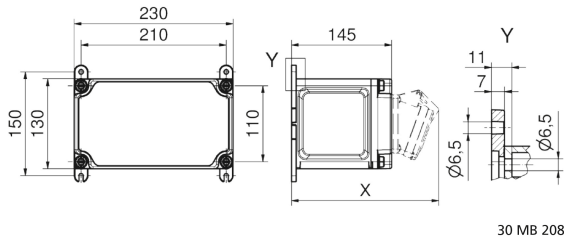

Product description	
BALS-Prd.-Nr	896346
EAN	4024941978903
product group	null
protection degree	IP44
Colour of appliance	null, Housing top grey
Height	130mm
Width	230mm
Depth	145mm

Logistics data	
Weight/pcs	0.0 kg / Piece

Logistics data	
Packaging	Carton
Content amount	1 ST
EAN	4024941978903
Length	170 mm
Width	270 mm
Height	255 mm
Weight	0.241 kg
Volume	11,704.5 ccm

**Tiefenmaß/ depth X (mm)**

Bezeichnung/ with	IP44	IP67
OTC-Klappe/ OTC operating window	180	180
Schutzk. Steckdose/domestic socket	162	205
CEE 16A 3p	200	200
CEE 16A 4p	204	202
CEE 16A 5p	207	205
CEE 32A 3p/4p	211	213
CEE 32A 5p	213	214
CEE 63A 3p/4p/5p	229	231