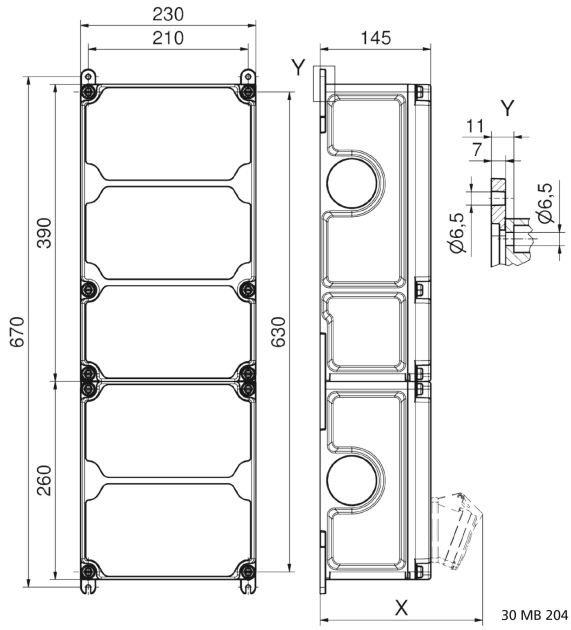

Product description	
BALS-Prd.-Nr	896344
EAN	4024941978880
product group	null
Specification/Norm	null
protection degree	IP44
Colour of appliance	null, Housing top grey
Height	650mm
Width	230mm
Depth	145mm
RDF factor	0.88

Product description	
Nominal current InA	63

Tiefenmaß/ depth X (mm)

Bezeichnung/ with	IP44	IP67
OTC-Klappe/ OTC operating window	180	180
Schutzk. Steckdose/domestic socket	162	205
CEE 16A 3p	200	200
CEE 16A 4p	204	202
CEE 16A 5p	207	205
CEE 32A 3p/4p	211	213
CEE 32A 5p	213	214
CEE 63A 3p/4p/5p	229	231