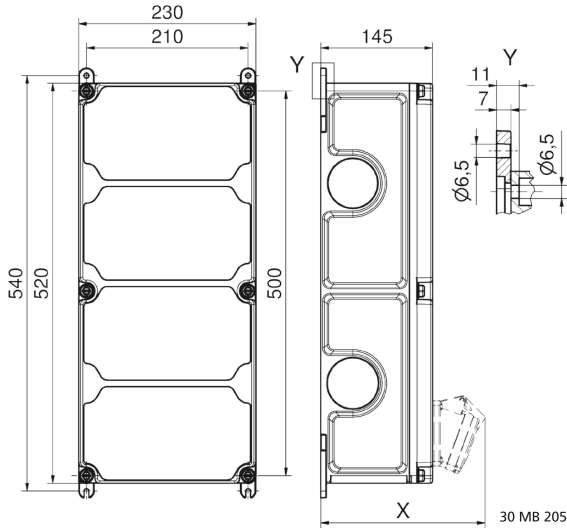

Product description	
BALS-Prd.-Nr	896343
EAN	4024941978873
product group	null
Specification/Norm	null
protection degree	IP44
Colour of appliance	null, Housing top grey
Height	520mm
Width	230mm
Depth	145mm
RDF factor	0.67

Product description	
Nominal current InA	63

Tiefenmaß/ depth X (mm)

Bezeichnung/ with	IP44	IP67
OTC-Klappe/ OTC operating window	180	180
Schutzk. Steckdose/domestic socket	162	205
CEE 16A 3p	200	200
CEE 16A 4p	204	202
CEE 16A 5p	207	205
CEE 32A 3p/4p	211	213
CEE 32A 5p	213	214
CEE 63A 3p/4p/5p	229	231