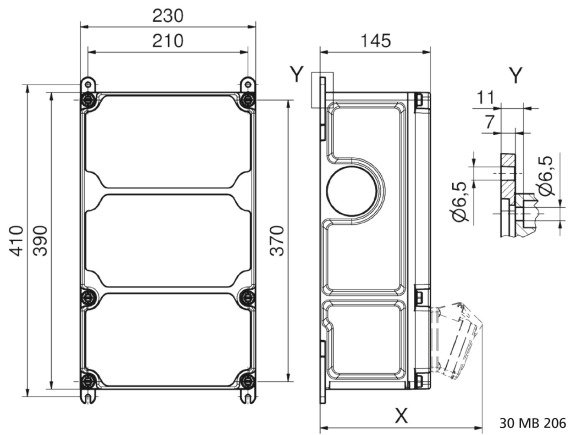

Product description	
BALS-Prd.-Nr	896338
EAN	4024941978804
product group	null
Specification/Norm	null
protection degree	IP44
Colour of appliance	null, Housing top grey
Height	390mm
Width	230mm
Depth	145mm
RDF factor	0.74

Product description	
Nominal current InA	32

Tiefenmaß/ depth X (mm)

Bezeichnung/ with	IP44	IP67
OTC-Klappe/ OTC operating window	180	180
Schutzk. Steckdose/domestic socket	162	205
CEE 16A 3p	200	200
CEE 16A 4p	204	202
CEE 16A 5p	207	205
CEE 32A 3p/4p	211	213
CEE 32A 5p	213	214
CEE 63A 3p/4p/5p	229	231