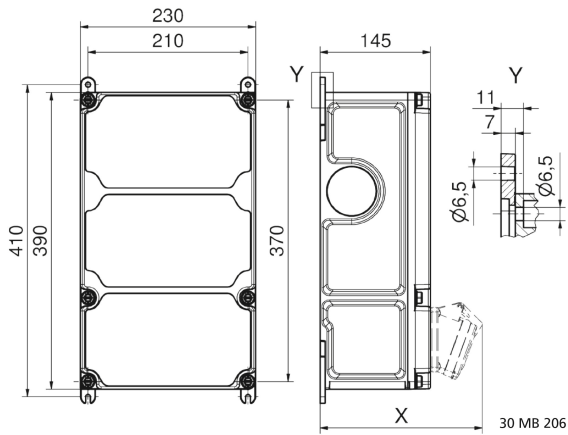

Product description	
BALS-Prd.-Nr	896331
EAN	4024941978699
product group	null
Specification/Norm	null
protection degree	IP44
Colour of appliance	null, Housing top grey
Height	390mm
Width	230mm
Depth	145mm
RDF factor	0.78

**Product description**

Nominal current InA

32

**Tiefenmaß/ depth X (mm)**

Bezeichnung/ with	IP44	IP67
OTC-Klappe/ OTC operating window	180	180
Schutzk. Steckdose/domestic socket	162	205
CEE 16A 3p	200	200
CEE 16A 4p	204	202
CEE 16A 5p	207	205
CEE 32A 3p/4p	211	213
CEE 32A 5p	213	214
CEE 63A 3p/4p/5p	229	231