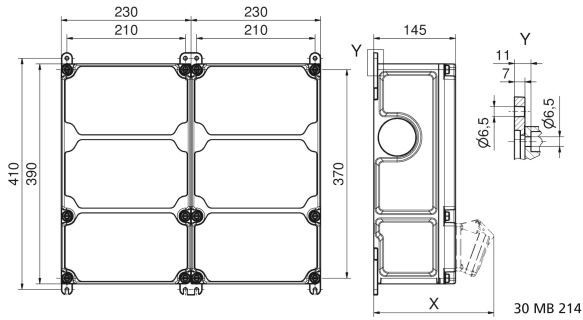

Product description	
BALS-Prd.-Nr	896293
EAN	4024941978101
product group	null
Specification/Norm	null
protection degree	IP54
Colour of appliance	null, Housing top grey
Height	390mm
Width	460mm
Depth	145mm
RDF factor	0.95

**Product description**

Nominal current InA

63

**Tiefenmaß/ depth X (mm)**

Bezeichnung/ with	IP44	IP67
OTC-Klappe/ OTC operating window	180	180
Schutzk. Steckdose/domestic socket	162	205
CEE 16A 3p	200	200
CEE 16A 4p	204	202
CEE 16A 5p	207	205
CEE 32A 3p/4p	211	213
CEE 32A 5p	213	214
CEE 63A 3p/4p/5p	229	231