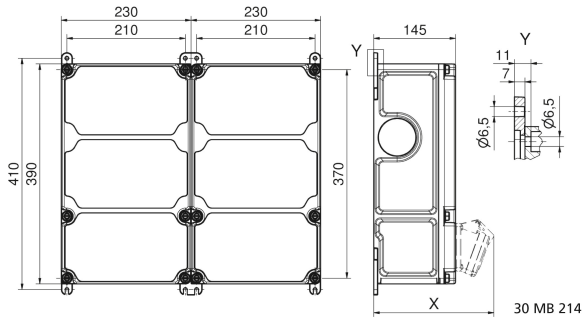

Product description	
BALS-Prd.-Nr	896292
EAN	4024941978095
product group	null
Specification/Norm	null
protection degree	IP44
Colour of appliance	null, Housing top grey
Height	390mm
Width	460mm
Depth	145mm
RDF factor	0.95

Product description

Nominal current InA

63

Tiefenmaß/ depth X (mm)

Bezeichnung/ with	IP44	IP67
OTC-Klappe/ OTC operating window	180	180
Schutzk. Steckdose/domestic socket	162	205
CEE 16A 3p	200	200
CEE 16A 4p	204	202
CEE 16A 5p	207	205
CEE 32A 3p/4p	211	213
CEE 32A 5p	213	214
CEE 63A 3p/4p/5p	229	231