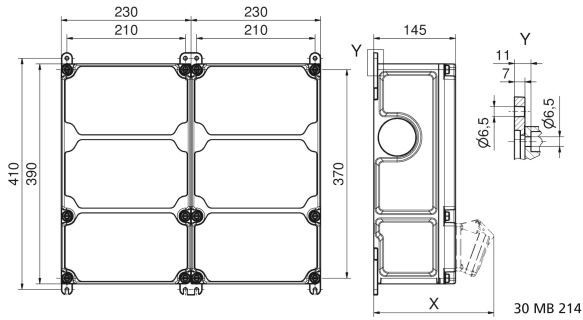

Product description	
BALS-Prd.-Nr	896291
EAN	4024941978019
product group	null
Specification/Norm	null
protection degree	IP44
Colour of appliance	null, Housing top grey
Height	390mm
Width	460mm
Depth	145mm
RDF factor	0.96

Product description

Nominal current InA

63

Tiefenmaß/ depth X (mm)

Bezeichnung/ with	IP44	IP67
OTC-Klappe/ OTC operating window	180	180
Schutzk. Steckdose/domestic socket	162	205
CEE 16A 3p	200	200
CEE 16A 4p	204	202
CEE 16A 5p	207	205
CEE 32A 3p/4p	211	213
CEE 32A 5p	213	214
CEE 63A 3p/4p/5p	229	231