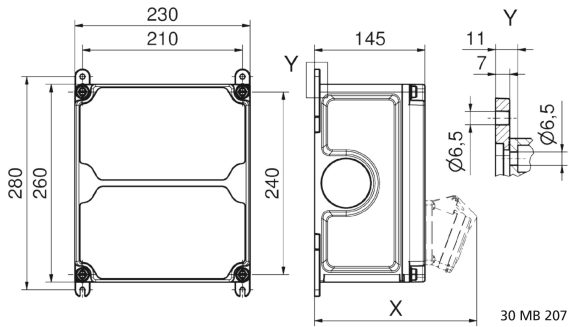

Product description	
BALS-Prd.-Nr	896285
EAN	4024941977968
product group	null
Specification/Norm	null
protection degree	IP67
Colour of appliance	null, Housing top grey
Height	260mm
Width	230mm
Depth	145mm
RDF factor	0.76

Product description

Nominal current InA

16

Tiefenmaß/ depth X (mm)

Bezeichnung/ with	IP44	IP67
OTC-Klappe/ OTC operating window	180	180
Schutzk. Steckdose/domestic socket	162	205
CEE 16A 3p	200	200
CEE 16A 4p	204	202
CEE 16A 5p	207	205
CEE 32A 3p/4p	211	213
CEE 32A 5p	213	214
CEE 63A 3p/4p/5p	229	231