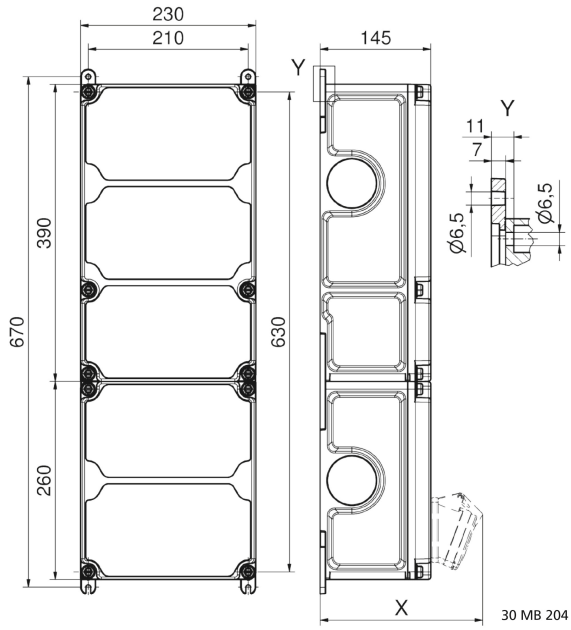

Product description	
BALS-Prd.-Nr	896280
EAN	4024941977791
product group	null
Specification/Norm	null
protection degree	IP54
Colour of appliance	null, Housing top grey
Height	650mm
Width	230mm
Depth	145mm
RDF factor	0.74

Product description	
Nominal current InA	63

Tiefenmaß/ depth X (mm)

Bezeichnung/ with	IP44	IP67
OTC-Klappe/ OTC operating window	180	180
Schutzk. Steckdose/domestic socket	162	205
CEE 16A 3p	200	200
CEE 16A 4p	204	202
CEE 16A 5p	207	205
CEE 32A 3p/4p	211	213
CEE 32A 5p	213	214
CEE 63A 3p/4p/5p	229	231