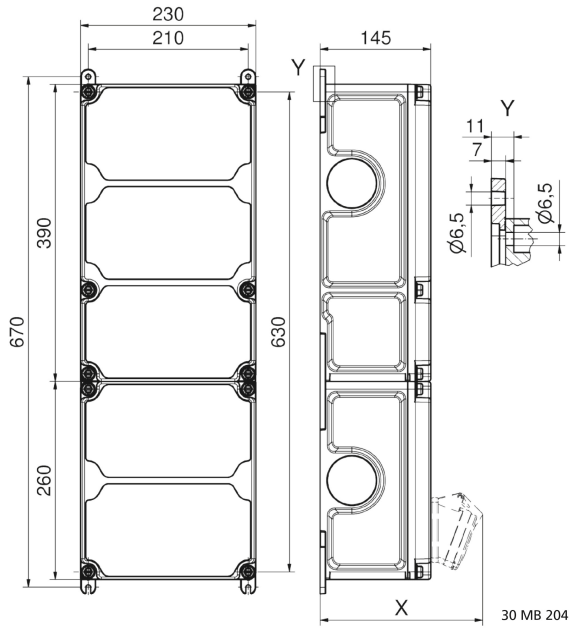

Product description	
BALS-Prd.-Nr	896276
EAN	4024941977753
product group	null
Specification/Norm	null
protection degree	IP44
Colour of appliance	null, Housing top grey
Height	650mm
Width	230mm
Depth	145mm
RDF factor	0.82

Product description	
Nominal current InA	63

Tiefenmaß/ depth X (mm)

Bezeichnung/ with	IP44	IP67
OTC-Klappe/ OTC operating window	180	180
Schutzk. Steckdose/domestic socket	162	205
CEE 16A 3p	200	200
CEE 16A 4p	204	202
CEE 16A 5p	207	205
CEE 32A 3p/4p	211	213
CEE 32A 5p	213	214
CEE 63A 3p/4p/5p	229	231