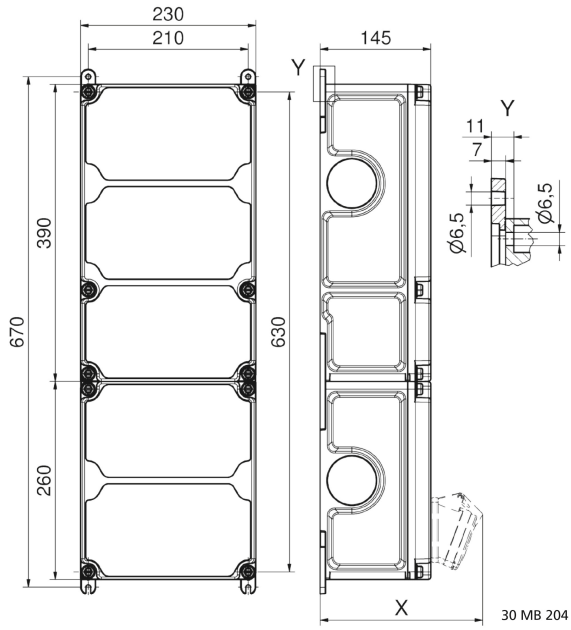

Product description	
BALS-Prd.-Nr	896275
EAN	4024941977746
product group	null
Specification/Norm	null
protection degree	IP44
Colour of appliance	null, Housing top grey
Height	650mm
Width	230mm
Depth	145mm
RDF factor	0.76

Product description	
Nominal current InA	63

Tiefenmaß/ depth X (mm)

Bezeichnung/ with	IP44	IP67
OTC-Klappe/ OTC operating window	180	180
Schutzk. Steckdose/domestic socket	162	205
CEE 16A 3p	200	200
CEE 16A 4p	204	202
CEE 16A 5p	207	205
CEE 32A 3p/4p	211	213
CEE 32A 5p	213	214
CEE 63A 3p/4p/5p	229	231