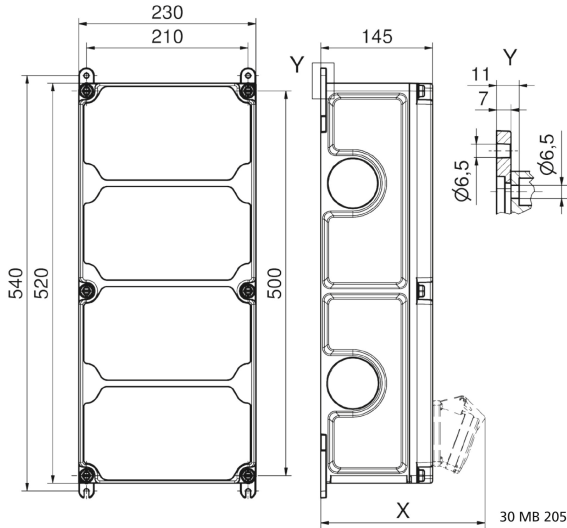

| Product description | |
|---------------------|------------------------|
| BALS-Prd.-Nr | 896274 |
| EAN | 4024941977739 |
| product group | null |
| Specification/Norm | null |
| protection degree | IP67 |
| Colour of appliance | null, Housing top grey |
| Height | 520mm |
| Width | 230mm |
| Depth | 145mm |
| RDF factor | 0.72 |

| Product description | |
|---------------------|----|
| Nominal current InA | 40 |

Tiefenmaß/ depth X (mm)

| Bezeichnung/ with | IP44 | IP67 |
|------------------------------------|------|------|
| OTC-Klappe/ OTC operating window | 180 | 180 |
| Schutzk. Steckdose/domestic socket | 162 | 205 |
| CEE 16A 3p | 200 | 200 |
| CEE 16A 4p | 204 | 202 |
| CEE 16A 5p | 207 | 205 |
| CEE 32A 3p/4p | 211 | 213 |
| CEE 32A 5p | 213 | 214 |
| CEE 63A 3p/4p/5p | 229 | 231 |