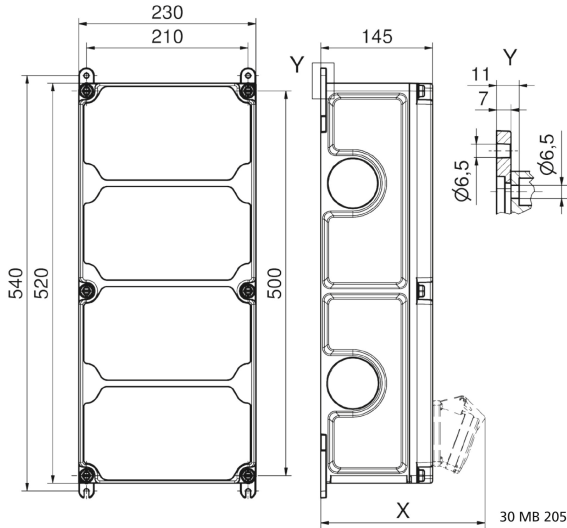

Product description	
BALS-Prd.-Nr	896273
EAN	4024941977722
product group	null
Specification/Norm	null
protection degree	IP67
Colour of appliance	null, Housing top grey
Height	520mm
Width	230mm
Depth	145mm
RDF factor	0.75

Product description	
Nominal current InA	40

Tiefenmaß/ depth X (mm)

Bezeichnung/ with	IP44	IP67
OTC-Klappe/ OTC operating window	180	180
Schutzk. Steckdose/domestic socket	162	205
CEE 16A 3p	200	200
CEE 16A 4p	204	202
CEE 16A 5p	207	205
CEE 32A 3p/4p	211	213
CEE 32A 5p	213	214
CEE 63A 3p/4p/5p	229	231