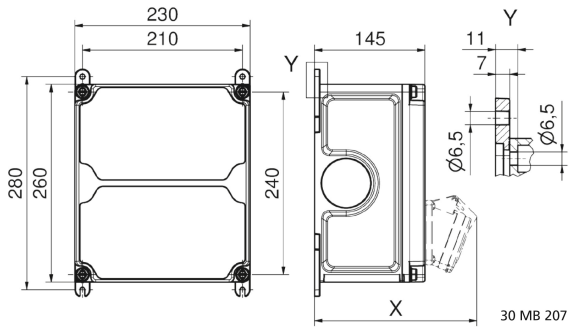

Product description	
BALS-Prd.-Nr	896272
EAN	4024941977715
product group	null
Specification/Norm	null
protection degree	IP67
Colour of appliance	null, Housing top grey
Height	260mm
Width	230mm
Depth	145mm
RDF factor	0.66

Product description

Nominal current InA

40

Tiefenmaß/ depth X (mm)

Bezeichnung/ with	IP44	IP67
OTC-Klappe/ OTC operating window	180	180
Schutzk. Steckdose/domestic socket	162	205
CEE 16A 3p	200	200
CEE 16A 4p	204	202
CEE 16A 5p	207	205
CEE 32A 3p/4p	211	213
CEE 32A 5p	213	214
CEE 63A 3p/4p/5p	229	231