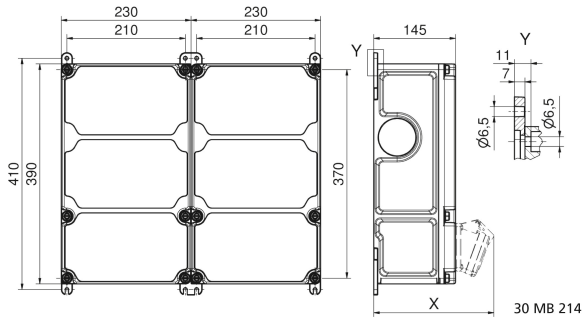

Product description	
BALS-Prd.-Nr	896270
EAN	4024941977562
product group	null
Specification/Norm	null
protection degree	IP44
Colour of appliance	null, Housing top grey
Height	390mm
Width	460mm
Depth	145mm
RDF factor	0.66

Product description

Nominal current InA

63

Tiefenmaß/ depth X (mm)

Bezeichnung/ with	IP44	IP67
OTC-Klappe/ OTC operating window	180	180
Schutzk. Steckdose/domestic socket	162	205
CEE 16A 3p	200	200
CEE 16A 4p	204	202
CEE 16A 5p	207	205
CEE 32A 3p/4p	211	213
CEE 32A 5p	213	214
CEE 63A 3p/4p/5p	229	231