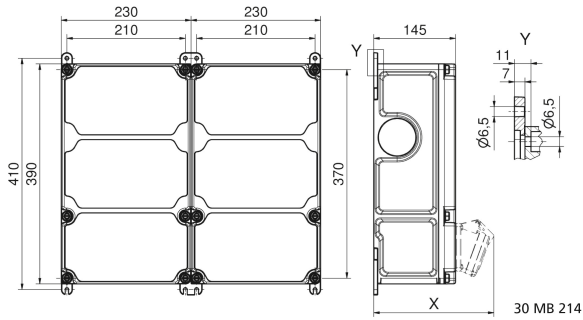

Product description	
BALS-Prd.-Nr	896268
EAN	4024941977548
product group	null
Specification/Norm	null
protection degree	IP44
Colour of appliance	null, Housing top grey
Height	390mm
Width	460mm
Depth	145mm
RDF factor	0.96

**Product description**

Nominal current InA

63

**Tiefenmaß/ depth X (mm)**

Bezeichnung/ with	IP44	IP67
OTC-Klappe/ OTC operating window	180	180
Schutzk. Steckdose/domestic socket	162	205
CEE 16A 3p	200	200
CEE 16A 4p	204	202
CEE 16A 5p	207	205
CEE 32A 3p/4p	211	213
CEE 32A 5p	213	214
CEE 63A 3p/4p/5p	229	231