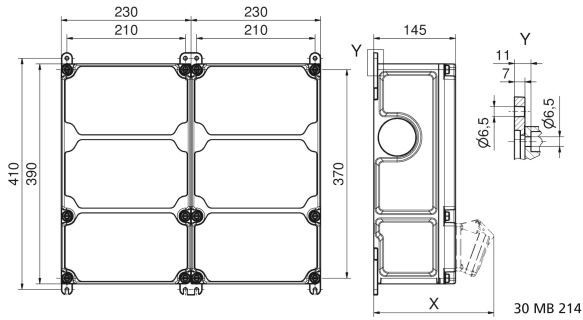

Product description	
BALS-Prd.-Nr	896267
EAN	4024941977531
product group	null
Specification/Norm	null
protection degree	IP44
Colour of appliance	null, Housing top grey
Height	390mm
Width	460mm
Depth	145mm
RDF factor	0.96

Product description

Nominal current InA

63

Tiefenmaß/ depth X (mm)

Bezeichnung/ with	IP44	IP67
OTC-Klappe/ OTC operating window	180	180
Schutzk. Steckdose/domestic socket	162	205
CEE 16A 3p	200	200
CEE 16A 4p	204	202
CEE 16A 5p	207	205
CEE 32A 3p/4p	211	213
CEE 32A 5p	213	214
CEE 63A 3p/4p/5p	229	231