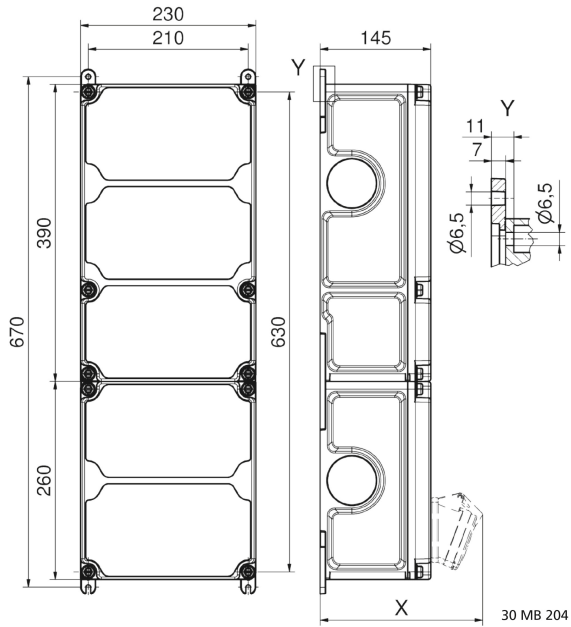

Product description	
BALS-Prd.-Nr	896266
EAN	4024941977524
product group	null
Specification/Norm	null
protection degree	IP44
Colour of appliance	null, Housing top grey
Height	650mm
Width	230mm
Depth	145mm
RDF factor	0.74

Product description	
Nominal current InA	63

Tiefenmaß/ depth X (mm)

Bezeichnung/ with	IP44	IP67
OTC-Klappe/ OTC operating window	180	180
Schutzk. Steckdose/domestic socket	162	205
CEE 16A 3p	200	200
CEE 16A 4p	204	202
CEE 16A 5p	207	205
CEE 32A 3p/4p	211	213
CEE 32A 5p	213	214
CEE 63A 3p/4p/5p	229	231