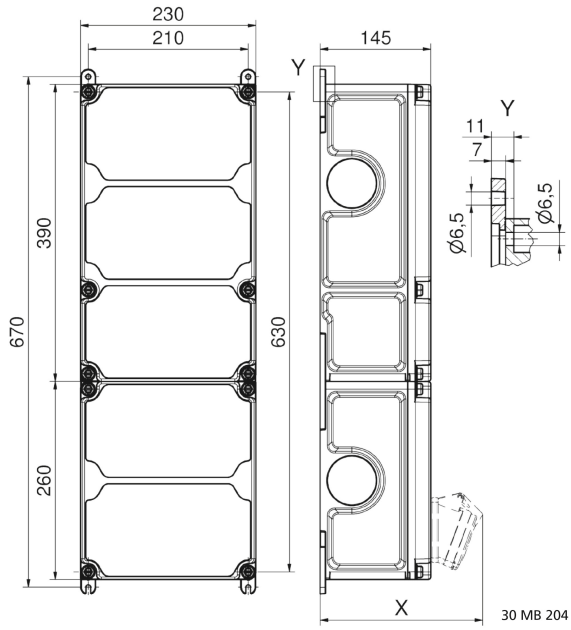

Product description	
BALS-Prd.-Nr	896263
EAN	4024941977500
product group	null
Specification/Norm	null
protection degree	IP44
Colour of appliance	null, Housing top grey
Height	650mm
Width	230mm
Depth	145mm
RDF factor	0.98

Product description	
Nominal current InA	63

Tiefenmaß/ depth X (mm)

Bezeichnung/ with	IP44	IP67
OTC-Klappe/ OTC operating window	180	180
Schutzk. Steckdose/domestic socket	162	205
CEE 16A 3p	200	200
CEE 16A 4p	204	202
CEE 16A 5p	207	205
CEE 32A 3p/4p	211	213
CEE 32A 5p	213	214
CEE 63A 3p/4p/5p	229	231