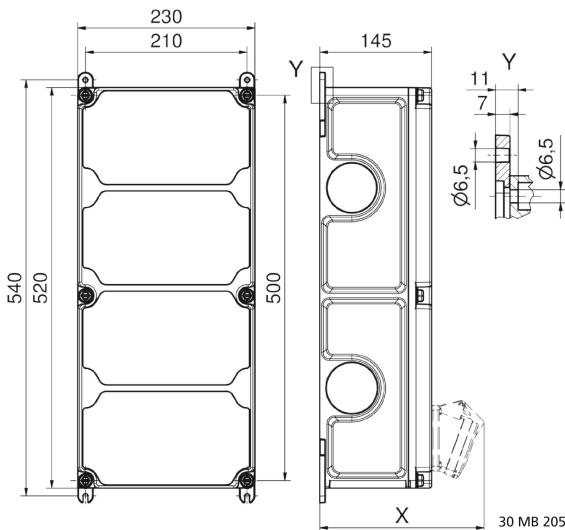

Product description	
BALS-Prd.-Nr	896262
EAN	4024941977494
product group	null
Specification/Norm	null
protection degree	IP44
Colour of appliance	null, Housing top grey
Height	520mm
Width	230mm
Depth	145mm
RDF factor	0.72

Product description	
Nominal current InA	63

Logistics data	
Weight/pcs	7.17 kg / Piece
Packaging	Carton
Content amount	1 ST
EAN	4024941977494
Length	560 mm
Width	270 mm
Height	255 mm
Weight	7.619 kg
Volume	38,556 ccm

Tiefenmaß/ depth X (mm)

Bezeichnung/ with	IP44	IP67
OTC-Klappe/ OTC operating window	180	180
Schutzk. Steckdose/domestic socket	162	205
CEE 16A 3p	200	200
CEE 16A 4p	204	202
CEE 16A 5p	207	205
CEE 32A 3p/4p	211	213
CEE 32A 5p	213	214
CEE 63A 3p/4p/5p	229	231