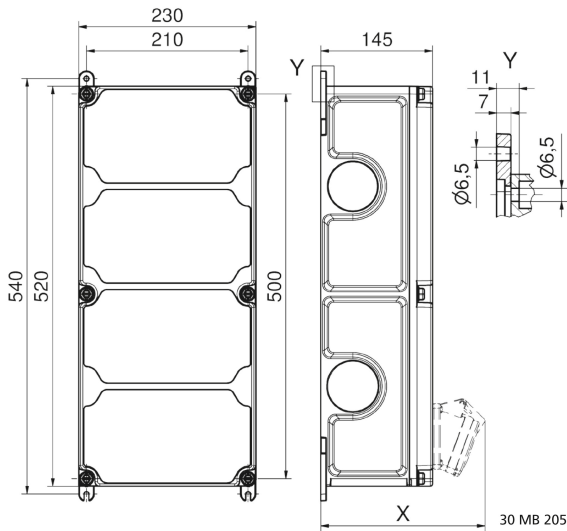

Product description	
BALS-Prd.-Nr	896257
EAN	4024941977364
product group	null
Specification/Norm	null
protection degree	IP44
Colour of appliance	null, Housing top grey
Height	520mm
Width	230mm
Depth	145mm
RDF factor	0.82

Product description	
Nominal current InA	40

Tiefenmaß/ depth X (mm)

Bezeichnung/ with	IP44	IP67
OTC-Klappe/ OTC operating window	180	180
Schutzk. Steckdose/domestic socket	162	205
CEE 16A 3p	200	200
CEE 16A 4p	204	202
CEE 16A 5p	207	205
CEE 32A 3p/4p	211	213
CEE 32A 5p	213	214
CEE 63A 3p/4p/5p	229	231