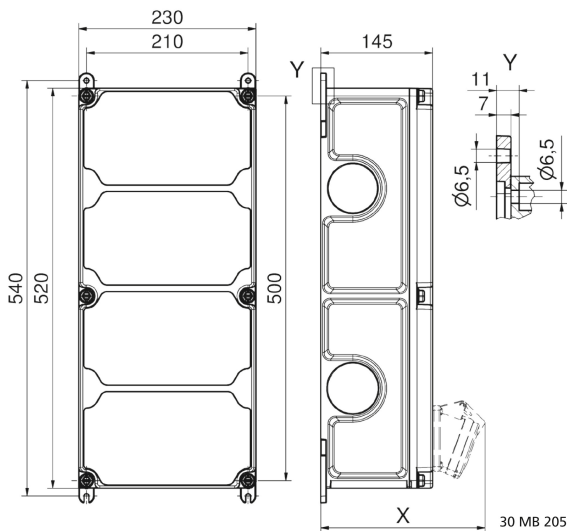

Product description	
BALS-Prd.-Nr	896255
EAN	4024941977340
product group	null
Specification/Norm	null
protection degree	IP44
Colour of appliance	null, Housing top grey
Height	520mm
Width	230mm
Depth	145mm
RDF factor	0.71

Product description	
Nominal current InA	40

Logistics data	
Weight/pcs	6.758 kg / Piece
Packaging	Carton
Content amount	1 ST
Length	560 mm
Width	270 mm
Height	255 mm
Weight	7.207 kg
Volume	38,556 ccm

Tiefenmaß/ depth X (mm)

Bezeichnung/ with	IP44	IP67
OTC-Klappe/ OTC operating window	180	180
Schutzk. Steckdose/domestic socket	162	205
CEE 16A 3p	200	200
CEE 16A 4p	204	202
CEE 16A 5p	207	205
CEE 32A 3p/4p	211	213
CEE 32A 5p	213	214
CEE 63A 3p/4p/5p	229	231