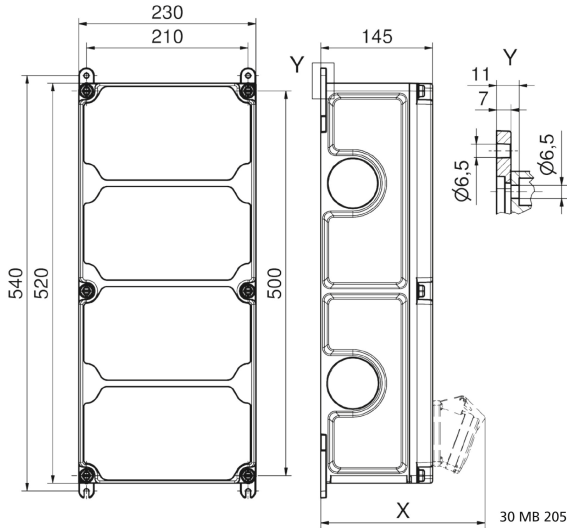

Product description	
BALS-Prd.-Nr	896254
EAN	4024941977333
product group	null
Specification/Norm	null
protection degree	IP44
Colour of appliance	null, Housing top grey
Height	520mm
Width	230mm
Depth	145mm
RDF factor	0.82

Product description	
Nominal current InA	63

Tiefenmaß/ depth X (mm)

Bezeichnung/ with	IP44	IP67
OTC-Klappe/ OTC operating window	180	180
Schutzk. Steckdose/domestic socket	162	205
CEE 16A 3p	200	200
CEE 16A 4p	204	202
CEE 16A 5p	207	205
CEE 32A 3p/4p	211	213
CEE 32A 5p	213	214
CEE 63A 3p/4p/5p	229	231