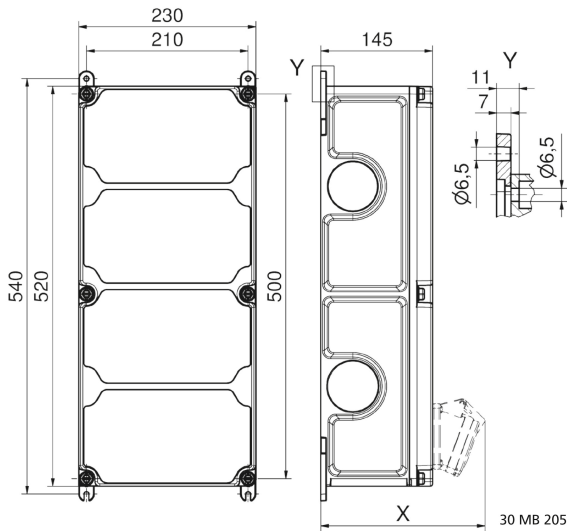

Product description	
BALS-Prd.-Nr	896253
EAN	4024941977326
product group	null
Specification/Norm	null
protection degree	IP44
Colour of appliance	null, Housing top grey
Height	520mm
Width	230mm
Depth	145mm
RDF factor	0.85

Product description

Nominal current InA

40

Tiefenmaß/ depth X (mm)

Bezeichnung/ with	IP44	IP67
OTC-Klappe/ OTC operating window	180	180
Schutzk. Steckdose/domestic socket	162	205
CEE 16A 3p	200	200
CEE 16A 4p	204	202
CEE 16A 5p	207	205
CEE 32A 3p/4p	211	213
CEE 32A 5p	213	214
CEE 63A 3p/4p/5p	229	231