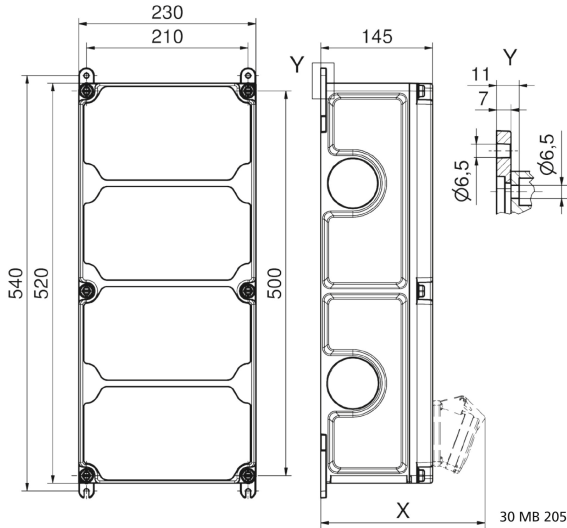

Product description	
BALS-Prd.-Nr	896252
EAN	4024941977319
product group	null
Specification/Norm	null
protection degree	IP44
Colour of appliance	null, Housing top grey
Height	520mm
Width	230mm
Depth	145mm
RDF factor	1

Product description	
Nominal current InA	40

Tiefenmaß/ depth X (mm)

Bezeichnung/ with	IP44	IP67
OTC-Klappe/ OTC operating window	180	180
Schutzk. Steckdose/domestic socket	162	205
CEE 16A 3p	200	200
CEE 16A 4p	204	202
CEE 16A 5p	207	205
CEE 32A 3p/4p	211	213
CEE 32A 5p	213	214
CEE 63A 3p/4p/5p	229	231