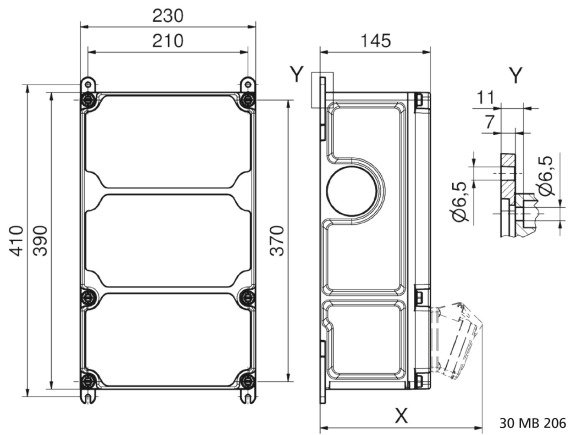

Product description	
BALS-Prd.-Nr	896250
EAN	4024941977296
product group	null
Specification/Norm	null
protection degree	IP44
Colour of appliance	null, Housing top grey
Height	390mm
Width	230mm
Depth	145mm
RDF factor	0.69

Product description	
Nominal current InA	32

Tiefenmaß/ depth X (mm)

Bezeichnung/ with	IP44	IP67
OTC-Klappe/ OTC operating window	180	180
Schutzk. Steckdose/domestic socket	162	205
CEE 16A 3p	200	200
CEE 16A 4p	204	202
CEE 16A 5p	207	205
CEE 32A 3p/4p	211	213
CEE 32A 5p	213	214
CEE 63A 3p/4p/5p	229	231