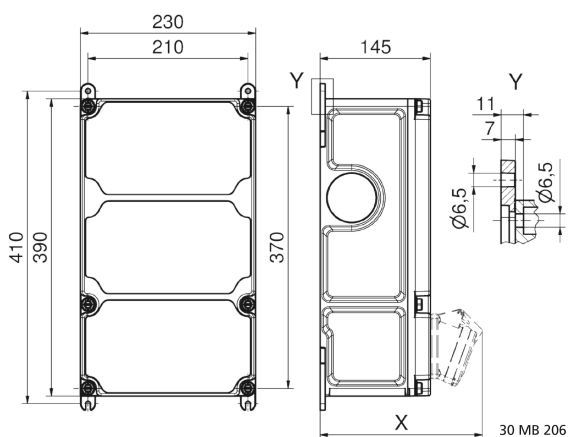

Product description	
BALS-Prd.-Nr	896247
EAN	4024941977265
product group	null
Specification/Norm	null
protection degree	IP44
Colour of appliance	null, Housing top grey
Height	390mm
Width	230mm
Depth	145mm
RDF factor	0.73

Product description	
Nominal current InA	32

Logistics data	
Weight/pcs	5.336 kg / Piece
Packaging	Carton
Content amount	1 ST
EAN	4024941977265
Length	430 mm
Width	270 mm
Height	255 mm
Weight	5.639 kg
Volume	29,605.5 ccm

Tiefenmaß/ depth X (mm)

Bezeichnung/ with	IP44	IP67
OTC-Klappe/ OTC operating window	180	180
Schutzk. Steckdose/domestic socket	162	205
CEE 16A 3p	200	200
CEE 16A 4p	204	202
CEE 16A 5p	207	205
CEE 32A 3p/4p	211	213
CEE 32A 5p	213	214
CEE 63A 3p/4p/5p	229	231