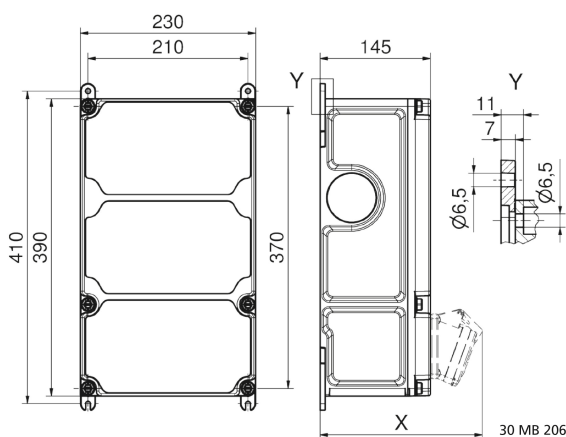

Product description	
BALS-Prd.-Nr	896246
EAN	4024941977258
product group	null
Specification/Norm	null
protection degree	IP54
Colour of appliance	null, Housing top grey
Height	390mm
Width	230mm
Depth	145mm
RDF factor	0.65

Product description	
Nominal current InA	40

Logistics data	
Weight/pcs	5.814 kg / Piece
Packaging	Carton
Content amount	1 ST
EAN	4024941977258
Length	430 mm
Width	270 mm
Height	255 mm
Weight	6.117 kg
Volume	29,605.5 ccm

Tiefenmaß/ depth X (mm)

Bezeichnung/ with	IP44	IP67
OTC-Klappe/ OTC operating window	180	180
Schutzk. Steckdose/domestic socket	162	205
CEE 16A 3p	200	200
CEE 16A 4p	204	202
CEE 16A 5p	207	205
CEE 32A 3p/4p	211	213
CEE 32A 5p	213	214
CEE 63A 3p/4p/5p	229	231