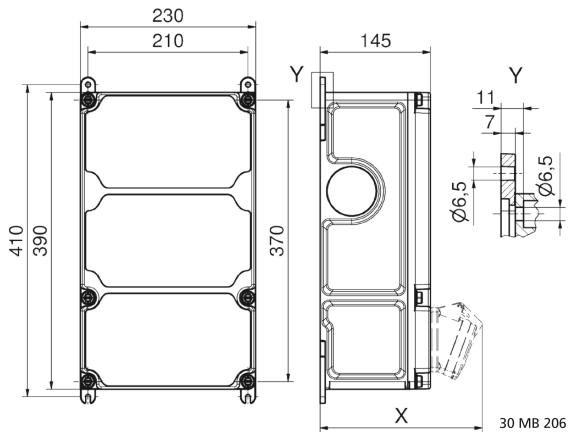

Product description	
BALS-Prd.-Nr	896245
EAN	4024941977241
product group	null
Specification/Norm	null
protection degree	IP44
Colour of appliance	null, Housing top grey
Height	390mm
Width	230mm
Depth	145mm
RDF factor	0.69

Product description

Nominal current InA

40

Tiefenmaß/ depth X (mm)

Bezeichnung/ with	IP44	IP67
OTC-Klappe/ OTC operating window	180	180
Schutzk. Steckdose/domestic socket	162	205
CEE 16A 3p	200	200
CEE 16A 4p	204	202
CEE 16A 5p	207	205
CEE 32A 3p/4p	211	213
CEE 32A 5p	213	214
CEE 63A 3p/4p/5p	229	231