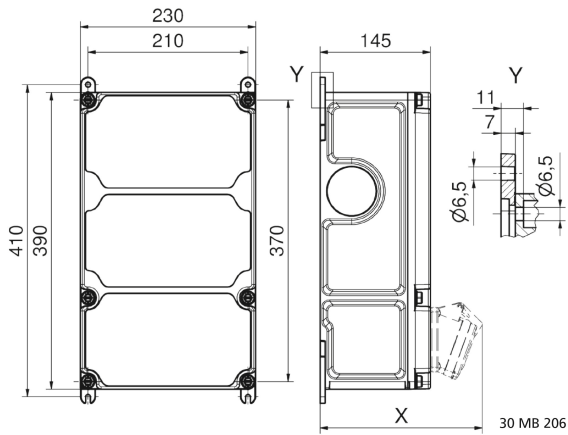

Product description	
BALS-Prd.-Nr	896244
EAN	4024941977234
product group	null
Specification/Norm	null
protection degree	IP44
Colour of appliance	null, Housing top grey
Height	390mm
Width	230mm
Depth	145mm
RDF factor	0.96

Product description

Nominal current InA

32

Tiefenmaß/ depth X (mm)

Bezeichnung/ with	IP44	IP67
OTC-Klappe/ OTC operating window	180	180
Schutzk. Steckdose/domestic socket	162	205
CEE 16A 3p	200	200
CEE 16A 4p	204	202
CEE 16A 5p	207	205
CEE 32A 3p/4p	211	213
CEE 32A 5p	213	214
CEE 63A 3p/4p/5p	229	231