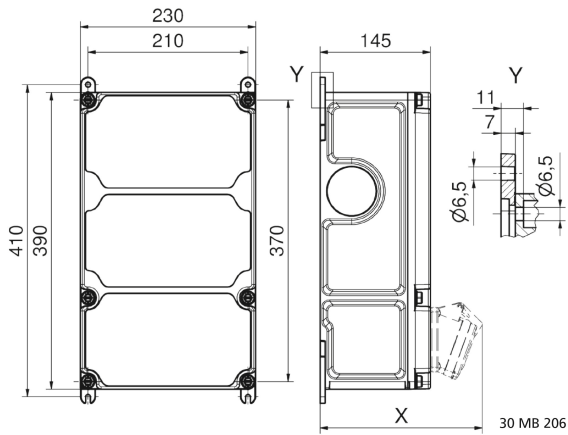

Product description	
BALS-Prd.-Nr	896241
EAN	4024941977210
product group	null
Specification/Norm	null
protection degree	IP44
Colour of appliance	null, Housing top grey
Height	390mm
Width	230mm
Depth	145mm
RDF factor	0.78

Product description

Nominal current InA

32

Tiefenmaß/ depth X (mm)

Bezeichnung/ with	IP44	IP67
OTC-Klappe/ OTC operating window	180	180
Schutzk. Steckdose/domestic socket	162	205
CEE 16A 3p	200	200
CEE 16A 4p	204	202
CEE 16A 5p	207	205
CEE 32A 3p/4p	211	213
CEE 32A 5p	213	214
CEE 63A 3p/4p/5p	229	231