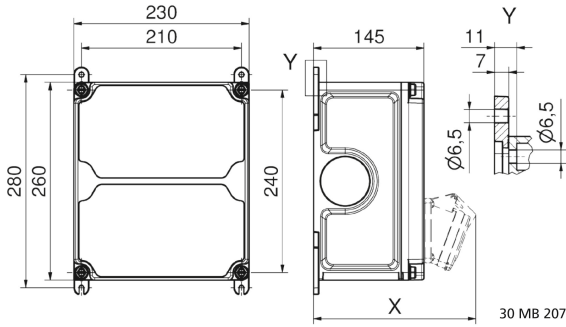

Product description	
BALS-Prd.-Nr	896240
EAN	4024941977203
product group	null
Specification/Norm	null
protection degree	IP44
Colour of appliance	null, Housing top grey
Height	260mm
Width	230mm
Depth	145mm
RDF factor	0.79

Product description	
Nominal current InA	32

Tiefenmaß/ depth X (mm)

Bezeichnung/ with	IP44	IP67
OTC-Klappe/ OTC operating window	180	180
Schutzk. Steckdose/domestic socket	162	205
CEE 16A 3p	200	200
CEE 16A 4p	204	202
CEE 16A 5p	207	205
CEE 32A 3p/4p	211	213
CEE 32A 5p	213	214
CEE 63A 3p/4p/5p	229	231