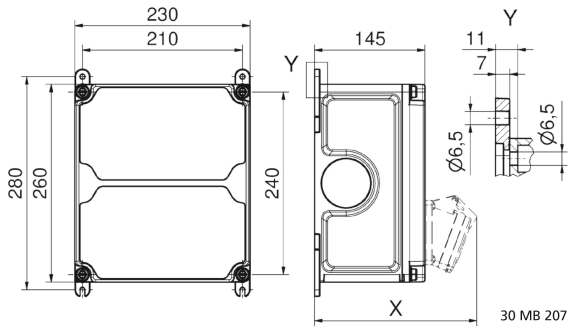

Product description	
BALS-Prd.-Nr	896238
EAN	4024941977180
product group	null
Specification/Norm	null
protection degree	IP44
Colour of appliance	null, Housing top grey
Height	260mm
Width	230mm
Depth	145mm
RDF factor	0.8

Product description

Nominal current InA

16

Tiefenmaß/ depth X (mm)

Bezeichnung/ with	IP44	IP67
OTC-Klappe/ OTC operating window	180	180
Schutzk. Steckdose/domestic socket	162	205
CEE 16A 3p	200	200
CEE 16A 4p	204	202
CEE 16A 5p	207	205
CEE 32A 3p/4p	211	213
CEE 32A 5p	213	214
CEE 63A 3p/4p/5p	229	231