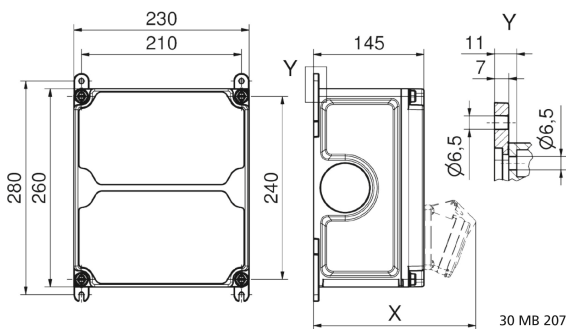

Product description	
BALS-Prd.-Nr	896237
EAN	4024941977173
product group	null
Specification/Norm	null
protection degree	IP44
Colour of appliance	null, Housing top grey
Height	260mm
Width	230mm
Depth	145mm
RDF factor	0.89

Product description	
Nominal current InA	32

Logistics data	
Weight/pcs	3.92 kg / Piece
Packaging	Carton
Content amount	1 ST
EAN	4024941977173
Length	300 mm
Width	270 mm
Height	255 mm
Weight	4.156 kg
Volume	20,655 ccm

Tiefenmaß/ depth X (mm)

Bezeichnung/ with	IP44	IP67
OTC-Klappe/ OTC operating window	180	180
Schutzk. Steckdose/domestic socket	162	205
CEE 16A 3p	200	200
CEE 16A 4p	204	202
CEE 16A 5p	207	205
CEE 32A 3p/4p	211	213
CEE 32A 5p	213	214
CEE 63A 3p/4p/5p	229	231