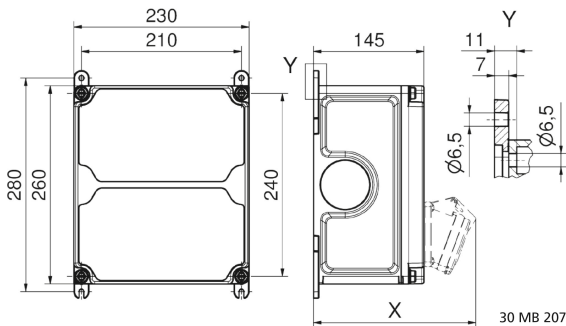

Product description	
BALS-Prd.-Nr	896235
EAN	4024941977159
product group	null
Specification/Norm	null
protection degree	IP44
Colour of appliance	null, Housing top grey
Height	260mm
Width	230mm
Depth	145mm
RDF factor	0.89

Product description	
Nominal current InA	32

Logistics data	
Weight/pcs	3.866 kg / Piece
Packaging	Carton
Content amount	1 ST
EAN	4024941977159
Length	300 mm
Width	270 mm
Height	255 mm
Weight	4.102 kg
Volume	20,655 ccm

Tiefenmaß/ depth X (mm)

Bezeichnung/ with	IP44	IP67
OTC-Klappe/ OTC operating window	180	180
Schutzk. Steckdose/domestic socket	162	205
CEE 16A 3p	200	200
CEE 16A 4p	204	202
CEE 16A 5p	207	205
CEE 32A 3p/4p	211	213
CEE 32A 5p	213	214
CEE 63A 3p/4p/5p	229	231