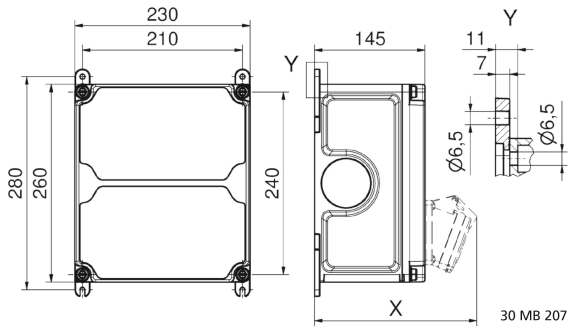

Product description	
BALS-Prd.-Nr	896234
EAN	4024941977142
product group	null
Specification/Norm	null
protection degree	IP44
Colour of appliance	null, Housing top grey
Height	260mm
Width	230mm
Depth	145mm
RDF factor	0.94

**Product description**

Nominal current InA

16

**Tiefenmaß/ depth X (mm)**

Bezeichnung/ with	IP44	IP67
OTC-Klappe/ OTC operating window	180	180
Schutzk. Steckdose/domestic socket	162	205
CEE 16A 3p	200	200
CEE 16A 4p	204	202
CEE 16A 5p	207	205
CEE 32A 3p/4p	211	213
CEE 32A 5p	213	214
CEE 63A 3p/4p/5p	229	231