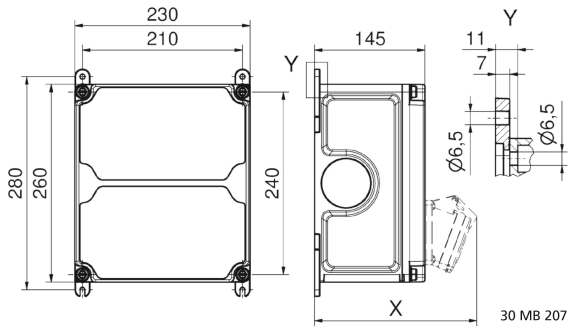

Product description	
BALS-Prd.-Nr	896233
EAN	4024941977135
product group	null
Specification/Norm	null
protection degree	IP44
Colour of appliance	null, Housing top grey
Height	260mm
Width	230mm
Depth	145mm
RDF factor	0.8

Product description

Nominal current InA

16

Tiefenmaß/ depth X (mm)

Bezeichnung/ with	IP44	IP67
OTC-Klappe/ OTC operating window	180	180
Schutzk. Steckdose/domestic socket	162	205
CEE 16A 3p	200	200
CEE 16A 4p	204	202
CEE 16A 5p	207	205
CEE 32A 3p/4p	211	213
CEE 32A 5p	213	214
CEE 63A 3p/4p/5p	229	231