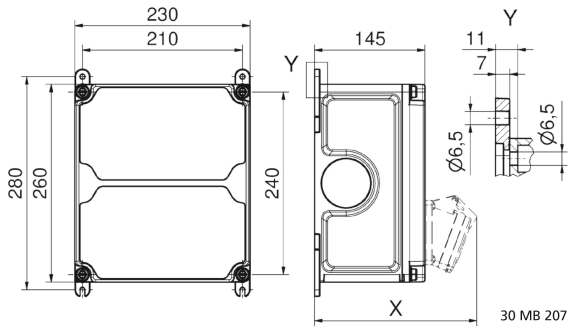

Product description	
BALS-Prd.-Nr	896232
EAN	4024941977128
product group	null
Specification/Norm	null
protection degree	IP44
Colour of appliance	null, Housing top grey
Height	260mm
Width	230mm
Depth	145mm
RDF factor	0.76

Product description

Nominal current InA

16

Tiefenmaß/ depth X (mm)

Bezeichnung/ with	IP44	IP67
OTC-Klappe/ OTC operating window	180	180
Schutzk. Steckdose/domestic socket	162	205
CEE 16A 3p	200	200
CEE 16A 4p	204	202
CEE 16A 5p	207	205
CEE 32A 3p/4p	211	213
CEE 32A 5p	213	214
CEE 63A 3p/4p/5p	229	231