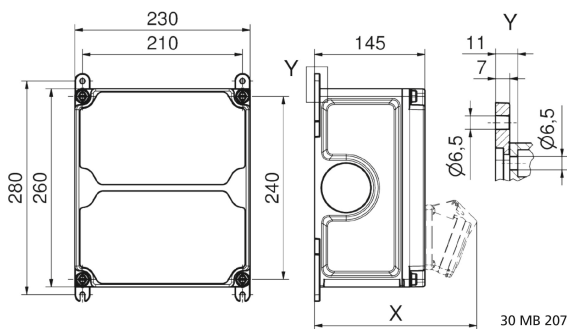

Product description	
BALS-Prd.-Nr	89549
EAN	4024941852241
product group	null
Specification/Norm	null
protection degree	IP44
Colour of appliance	null, Housing top grey
Height	260mm
Width	230mm
Depth	145mm
RDF factor	0.61

Product description	
Nominal current InA	40

Logistics data	
Weight/pcs	0.0 kg / Piece
Packaging	Carton
Content amount	1 ST
EAN	4024941852241
Length	300 mm
Width	270 mm
Height	255 mm
Weight	0.236 kg
Volume	20,655 ccm

**Tiefenmaß/ depth X (mm)**

Bezeichnung/ with	IP44	IP67
OTC-Klappe/ OTC operating window	180	180
Schutzk. Steckdose/domestic socket	162	205
CEE 16A 3p	200	200
CEE 16A 4p	204	202
CEE 16A 5p	207	205
CEE 32A 3p/4p	211	213
CEE 32A 5p	213	214
CEE 63A 3p/4p/5p	229	231