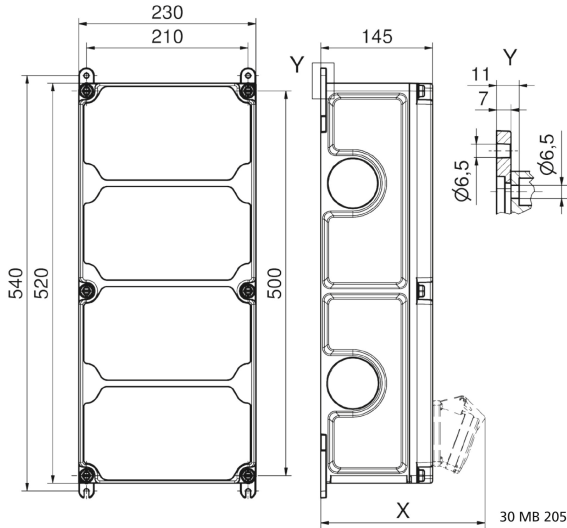

Product description	
BALS-Prd.-Nr	895352
EAN	4024941322997
product group	null
Specification/Norm	null
protection degree	IP67
Colour of appliance	null, Housing top grey
Height	520mm
Width	230mm
Depth	145mm
RDF factor	0.66

Product description	
Nominal current InA	63

Tiefenmaß/ depth X (mm)

Bezeichnung/ with	IP44	IP67
OTC-Klappe/ OTC operating window	180	180
Schutzk. Steckdose/domestic socket	162	205
CEE 16A 3p	200	200
CEE 16A 4p	204	202
CEE 16A 5p	207	205
CEE 32A 3p/4p	211	213
CEE 32A 5p	213	214
CEE 63A 3p/4p/5p	229	231