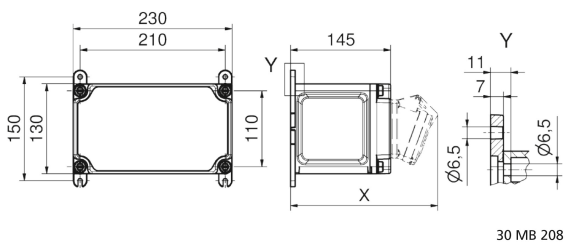

Product description	
BALS-Prd.-Nr	895347
EAN	4024941322577
product group	null
Specification/Norm	null
protection degree	IP44
Colour of appliance	null, Housing top grey
Height	130mm
Width	230mm
Depth	145mm
RDF factor	1

Product description	
Nominal current InA	16

Logistics data	
Weight/pcs	1.628 kg / Piece
Packaging	Carton
Content amount	1 ST
EAN	4024941322577
Length	170 mm
Width	270 mm
Height	255 mm
Weight	1.869 kg
Volume	11,704.5 ccm

Tiefenmaß/ depth X (mm)

Bezeichnung/ with	IP44	IP67
OTC-Klappe/ OTC operating window	180	180
Schutzk. Steckdose/domestic socket	162	205
CEE 16A 3p	200	200
CEE 16A 4p	204	202
CEE 16A 5p	207	205
CEE 32A 3p/4p	211	213
CEE 32A 5p	213	214
CEE 63A 3p/4p/5p	229	231