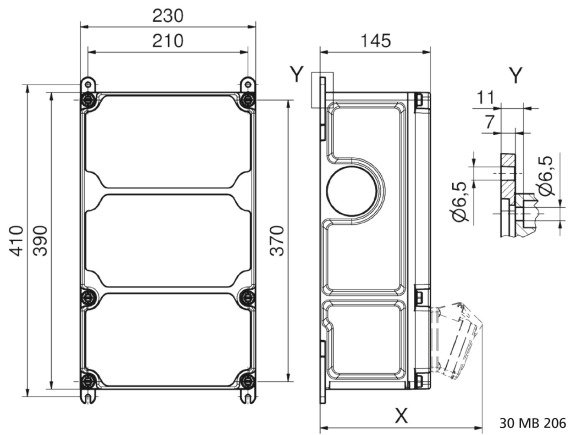

Product description	
BALS-Prd.-Nr	895225
EAN	4024941883443
product group	null
Specification/Norm	null
protection degree	IP44
Colour of appliance	null, Housing top grey
Height	390mm
Width	230mm
Depth	145mm
RDF factor	0.67

Product description	
Nominal current InA	32

Tiefenmaß/ depth X (mm)

Bezeichnung/ with	IP44	IP67
OTC-Klappe/ OTC operating window	180	180
Schutzk. Steckdose/domestic socket	162	205
CEE 16A 3p	200	200
CEE 16A 4p	204	202
CEE 16A 5p	207	205
CEE 32A 3p/4p	211	213
CEE 32A 5p	213	214
CEE 63A 3p/4p/5p	229	231